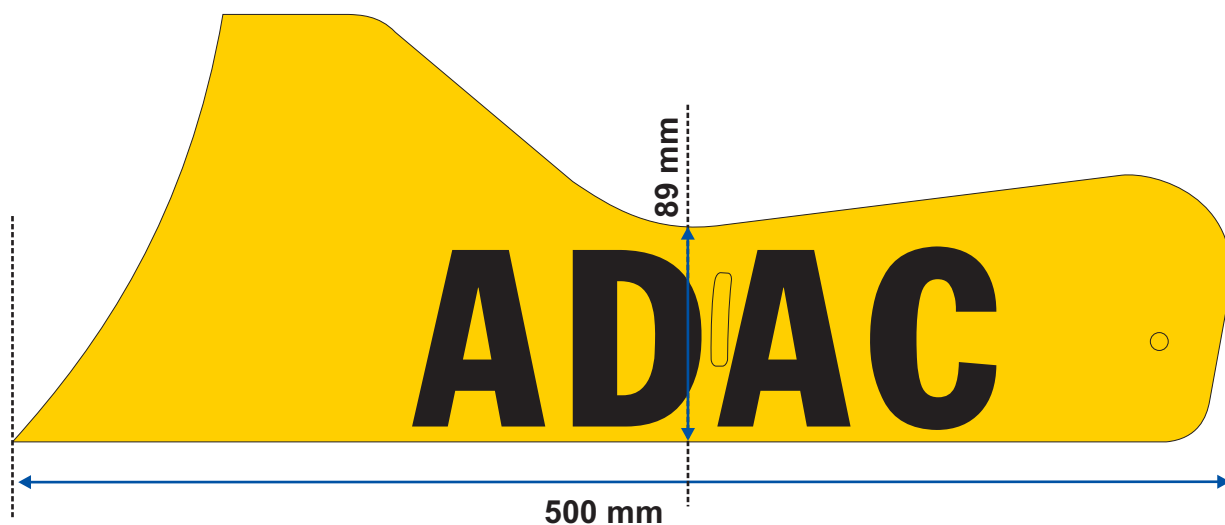

Heckflügel

Format Schriftzug "ADAC"
24 cm x 8 cm

Format Startnummer
Ziffernhöhe 15 cm

Frontflügel

Format Schriftzug "ADAC"
(mittig platzieren)

Motorhaube

Nase

Format Aufkleber "ADAC"
15 cm x 15 cm

Format Startnummer
Ziffernhöhe 15 cm